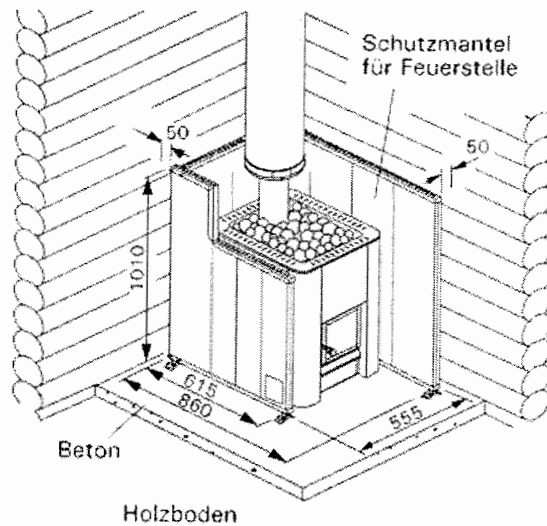

Auf Deutsch

Firma Kontakt Händler Feedback Archiv Material bank

Suche

VORDERSEITE PRODUKTE GEBRAUCHS- UND MONTAGEANLEITUNGEN BROSCHÜREN FAQ WAHL DES SAUNAOFFENS

Vorderseite > Produkte > Für Holzbeheizte Sauna > Schutzmäntel und -platten > Schutzmantel und -platte

Schutzmantel und -platte

Schutzmäntel und -platten
 Schutzmantel und -platte
 Legend Schutzmantel und -platte
 Legend Ofenrohrabdeckung

Modell	WX017	WX018
Masse/mm breite	560	470
Masse/mm höhe	1010	48-65
Masse/mm tiefe	615/850	665
Weitere Information	Schutzmantel	Schutzplatte