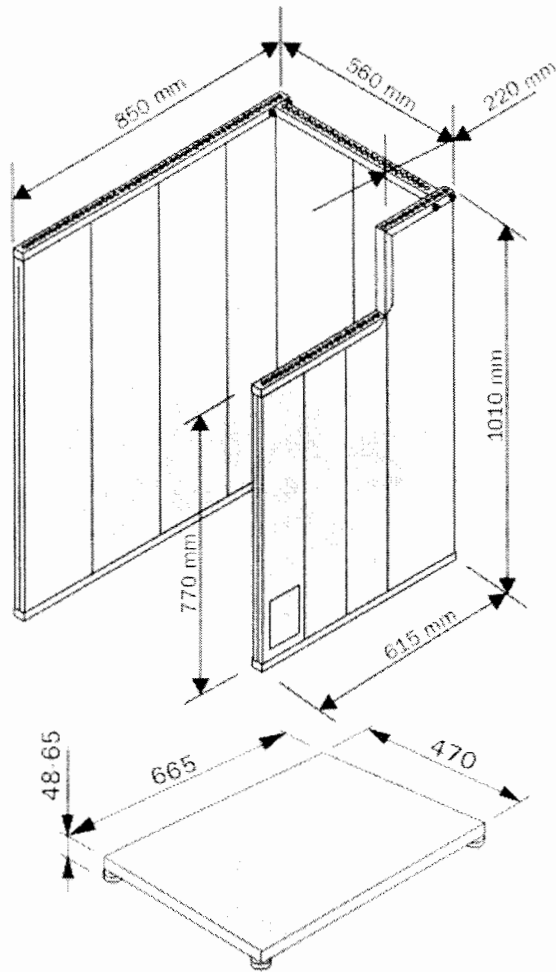

Auf Deutsch

Firma Kontakt Händler Feedback Archiv Material bank

Suche

VORDERSEITE PRODUKTE GEBRAUCHS- UND MONTAGEANLEITUNGEN BROSCHÜREN FAQ WAHL DES SAUNAOFFENS

Vorderseite > Produkte > Für Holzbeheizte Sauna > Schutzmäntel und -platten > Schutzmantel und -platte

Schutzmantel und -platte

Schutzmäntel und -platten
 Schutzmantel und -platte
 Legend Schutzmantel und -platte
 Legend Ofenrohrabdeckung

Modell	WX017	WX018
Masse/mm breite	560	470
Masse/mm höhe	1010	48-65
Masse/mm tiefe	615/850	665
Weitere Information	Schutzmantel	Schutzplatte